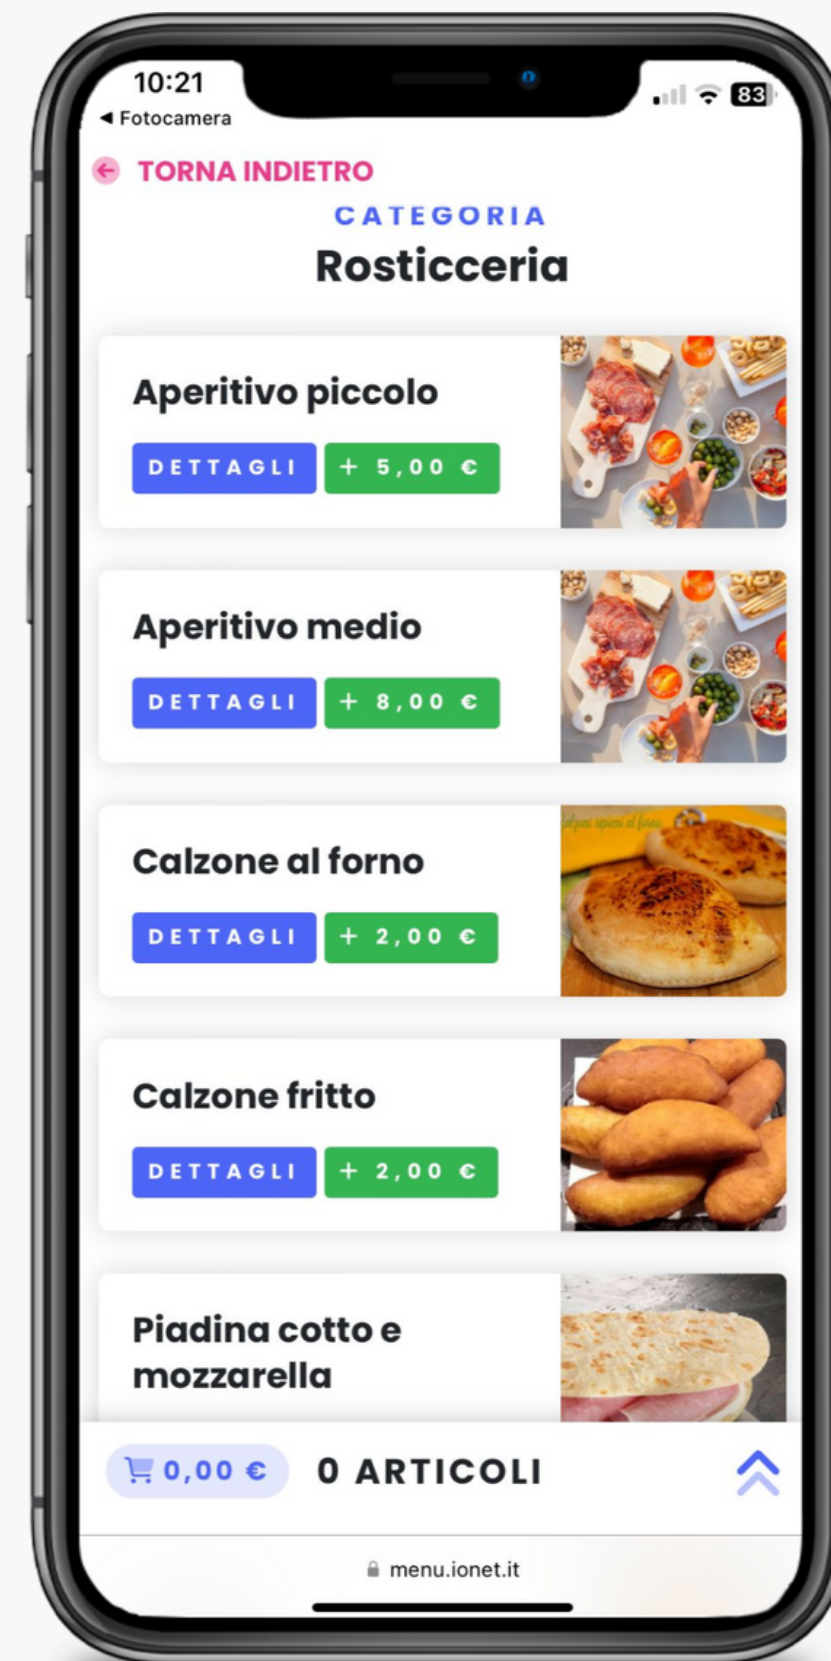

Gestione POS in struttura: Self order

- Senza scaricare app
- Template personalizzabili
- delivery in camera o in piscina
- pagamenti con un TAP