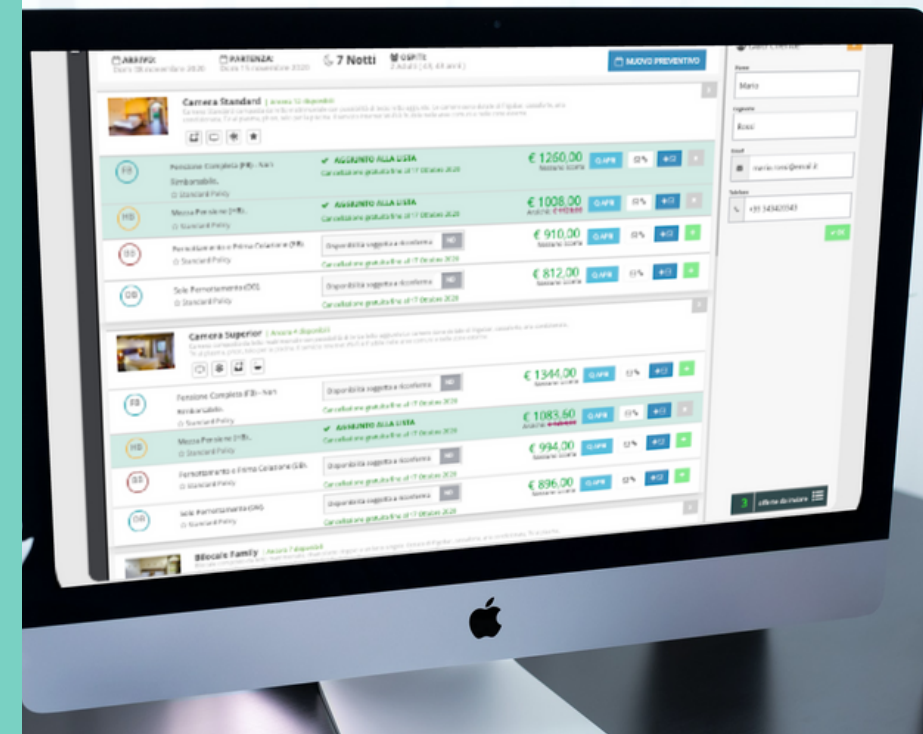

IL CRM: 8 secondi e 3 click per inviare multiofferte

1 APRI

la richiesta di preventivo

2 SCEGLI

le offerte da inviare
senza effettuare ulteriori
operazioni manuali per il
controllo della disponibilità
e prezzi

3 INVIA

il preventivo altamente
profilato con email,
Whatsapp e Messenger

bookingdesigner

3. flessibilità degli strumenti

Strategia tariffaria

Controllo e personalizzazione totale di ogni singola tariffa

	Dom	Lun	Mar	Mer	Gio	Ven	Sab	Dom	L
Infant 0-3 anni n.c. Gratuiti nel letto con i genitori	10 Ott € 0	11 Ott € 0	12 Ott € 0	13 Ott € 0	14 Ott € 0	15 Ott € 0	16 Ott € 0	17 Ott € 0	18
Noleggjo culla infant	10 Ott € 10	11 Ott € 10	12 Ott € 10	13 Ott € 10	14 Ott € 10	15 Ott € 10	16 Ott € 10	17 Ott € 10	18
Quota 3° letto bambini 3-12 anni n.c. % Tariffa Derivata	10 Ott - 50 %	11 Ott - 50 %	12 Ott - 50 %	13 Ott - 50 %	14 Ott - 50 %	15 Ott - 50 %	16 Ott - 50 %	17 Ott - 50 %	18
Pernottamento e Prima Colazione	€ 20	€ 20	€ 20	€ 20	€ 20	€ 20	€ 20	€ 20	€
Mezza Pensione	€ 25	€ 25	€ 25	€ 25	€ 25	€ 25	€ 25	€ 25	€
Pensione Completa	€ 30	€ 30	€ 30	€ 30	€ 30	€ 30	€ 30	€ 30	€
Quota 4° letto bambini 3-12 anni n.c. % Tariffa Derivata	10 Ott - 50 %	11 Ott - 50 %	12 Ott - 50 %	13 Ott - 50 %	14 Ott - 50 %	15 Ott - 50 %	16 Ott - 50 %	17 Ott - 50 %	18
Pernottamento e Prima Colazione	€ 20	€ 20	€ 20	€ 20	€ 20	€ 20	€ 20	€ 20	€
Mezza Pensione	€ 25	€ 25	€ 25	€ 25	€ 25	€ 25	€ 25	€ 25	€
Pensione Completa	€ 30	€ 30	€ 30	€ 30	€ 30	€ 30	€ 30	€ 30	€
Quota 5° letto bambini 3-12 anni n.c. % Tariffa Derivata	10 Ott - 50 %	11 Ott - 50 %	12 Ott - 50 %	13 Ott - 50 %	14 Ott - 50 %	15 Ott - 50 %	16 Ott - 50 %	17 Ott - 50 %	18
Pernottamento e Prima Colazione	€ 20	€ 20	€ 20	€ 20	€ 20	€ 20	€ 20	€ 20	€
Mezza Pensione	€ 25	€ 25	€ 25	€ 25	€ 25	€ 25	€ 25	€ 25	€
Pensione Completa	€ 30	€ 30	€ 30	€ 30	€ 30	€ 30	€ 30	€ 30	€