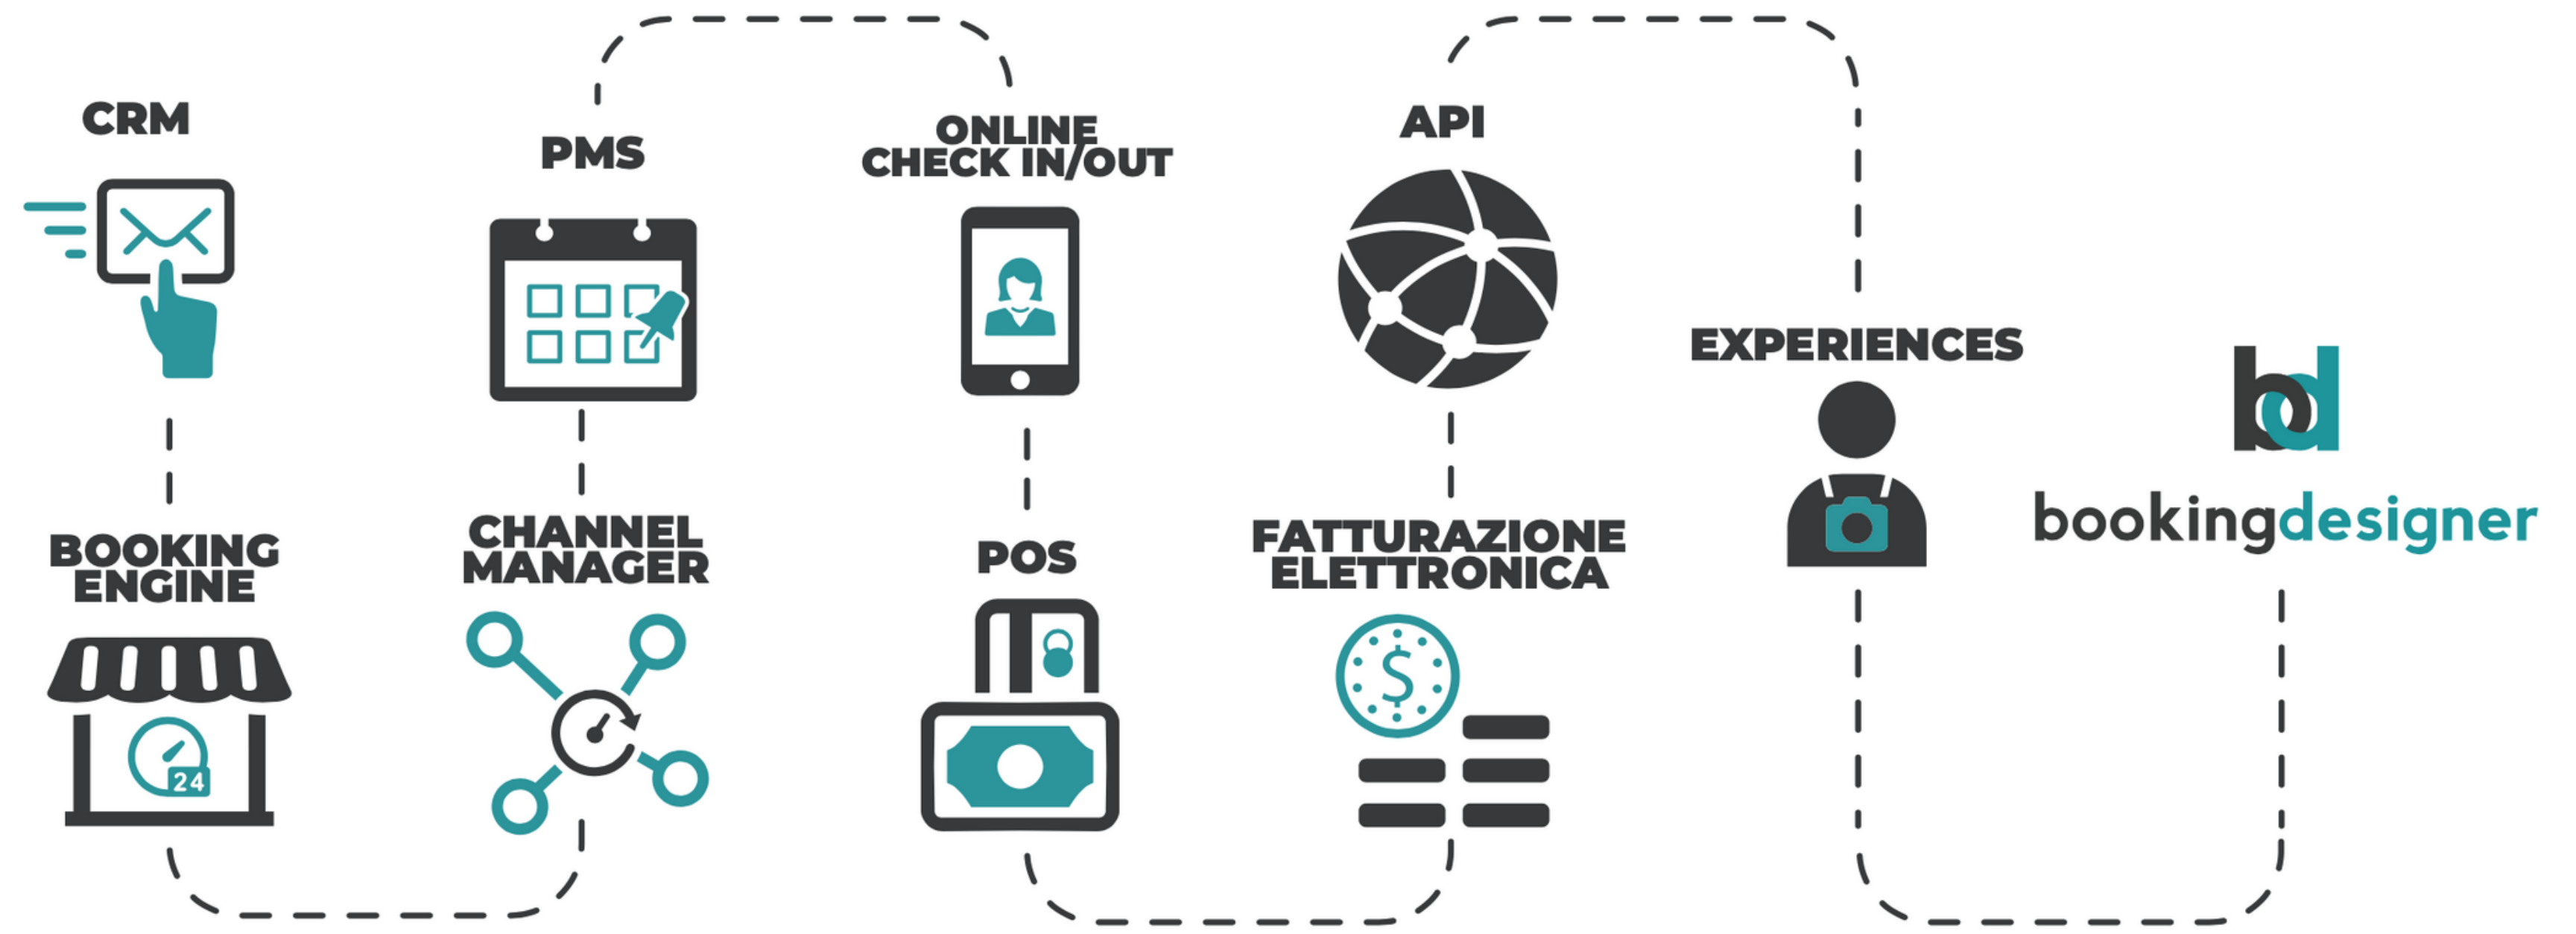

L'ECOSISTEMA