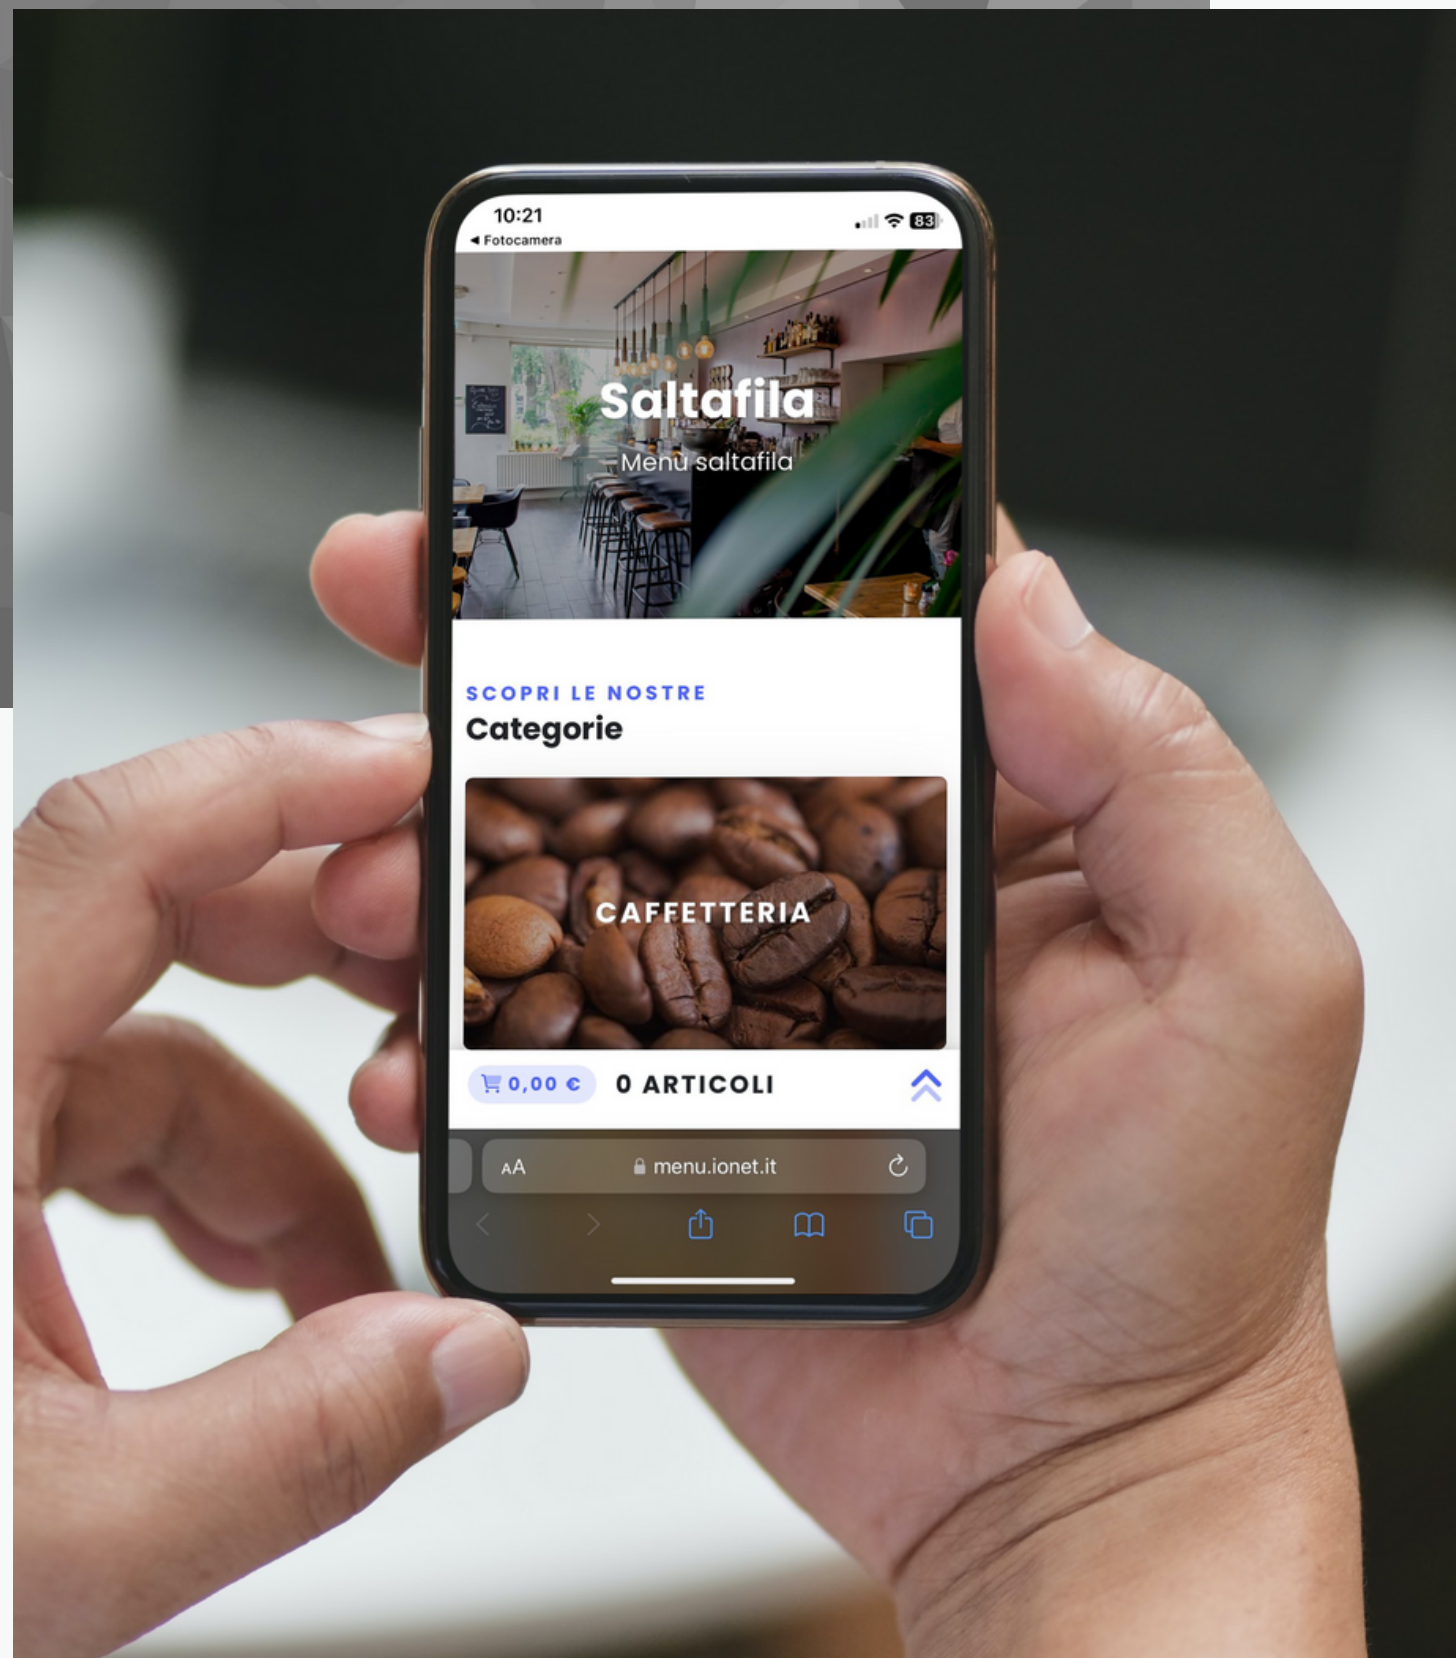

Gestione POS in struttura: Self order

- Senza scaricare app
- Template personalizzabili
- delivery in camera o in piscina
- pagamenti con un TAP